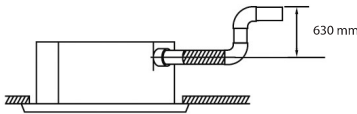

BRC1H519W7/S7/K7, BRC7F530W-S