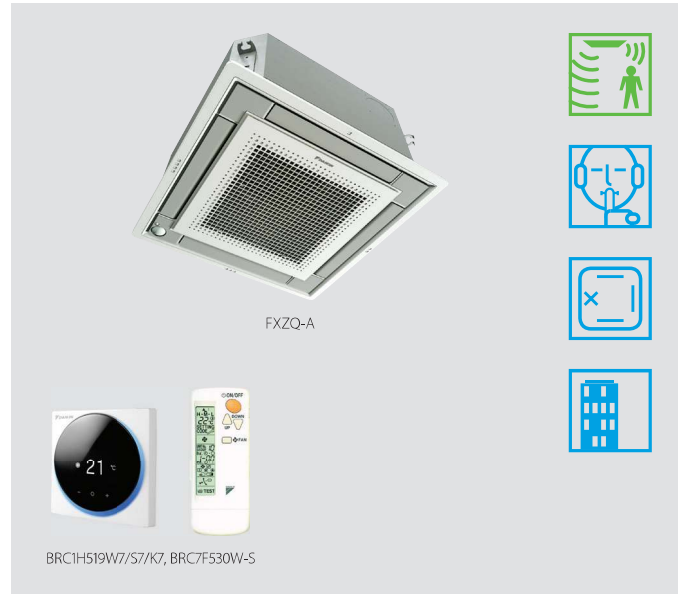

Tam düz kaset

Tavana tam düz entegre edilebilmesiyle piyasadaki benzersiz tasarım

- › Özel olarak geliştirilen DC fan motoru sayesinde daha düşük enerji tüketimi sağlar
- › Standart mimari tavan karolarına mükemmel entegrasyon asma tavan üzerinde sadece 8 mm yükseklik görünür
- › Simgeleşen tasarım ve mühendislik harikasının beyaz veya gümüş ve beyaz şık yüzeyle mükemmel uyumu
- › Zemin ve varlık sensörünün bir arada sunulduğu opsiyonel akıllı sensör sayesinde enerji verimliliğini ve konforu yükseltir
- › Otel odaları, küçük ofisler vs. gibi küçük veya iyi yalıtılan odalar için özel olarak geliştirilen 15 kapasite sınıfı ünite
- › Bağımsız kanat kontrolü: ünitenin yerinin değiştirilmesine gerek kalmaksızın her oda planına sorunsuz uyum sağlayacak kadar esnekler!

- › %10'a kadar opsiyonel taze hava girişi
- › 630 mm basınç yüksekliğine sahip standart drenaj pompası esnekliği yükseltirken, montaj süresini kısaltır

BRC1H519W7/S7/K7, BRC7F530W-S

Gövdedeki taze hava girişi

* Odaya %10 daha fazla taze hava gelmesini sağlar

Opsiyonel taze hava girişi kiti

* İçeri daha fazla taze hava gelmesini sağlar

FXZQ-A ile ilgili tüm teknik bilgilere my.daikin.eu adresini ziyaret ederek veya burayı tıklayarak ulaşabilirsiniz.